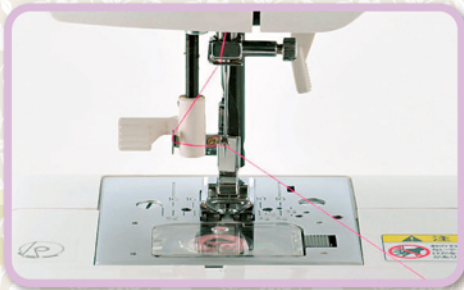

ジャガー電動ミシン

KL-015

買ったその日から使える
取扱説明DVD付き!

www.jaguar-net.co.jp

持ち運びがベンリなコンパクトボディに
便利な機能がいっぱい!

7枚送り歯

7枚送り歯の採用により、確実で力強い布送りを実現。

全回転水平釜

下糸のセットが簡単。
静音設計で糸がらみも少ない全回転水平釜。

縫い模様選択ダイヤル

使いやすい5種類の縫い模様と美しい仕上がりのボタンホールを、縫い模様(選択)ダイヤルで簡単に選べます!

ソーイングが楽しくなる! カンタン・ベンリな機能がいっぱい!

アクセサリ-BOXを外すと、筒縫いなどに便利なフリーアームに!

スピード調節や電源OFFも、手もとでワンタッチ切り替え。

スタート・ストップが、手もとと操作でとっても便利!

面倒な針穴への糸通しも簡単にできる自動糸通し器付き。

とても明るく、作業性がアップするLED採用の手もとライト。

ジャガー電動ミシン

KL-015

買ったその日から使える
取扱説明DVD付き!

本体サイズ

- 幅363×奥行191×高さ280(mm)
- 重量 / 5.7kg(本体のみ) ● 消費電力 / 30W

アクセサリ-内容

針(3本セット)、ボビン(3個)、ボタンホール押え、糸ごま押え、補助糸立て棒、糸ごまクッション、フラン付きシームリッパー、針板用ネジ回し、ネジ回し、ソフトカバー、取扱説明書、取扱説明DVD、保証書、電源コード

機能一覧

5 stitch & buttonhole

使いやすい5種類の縫い模様と、美しい仕上がりのボタンホールを、縫い模様(選択)ダイヤルでカンタンにお選びいただけます。

X JAGUAR®

株式会社ジャガーインターナショナルコーポレーション