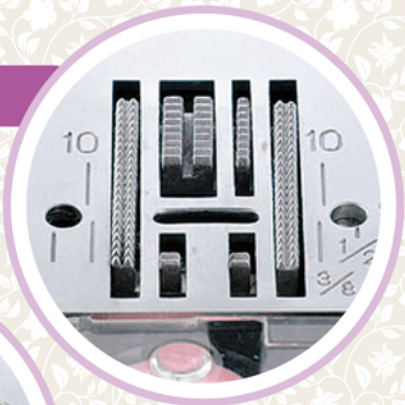

ジャガー電動ミシン

KL-015

買ったその日から使える
取扱説明DVD付き!

www.jaguar-net.co.jp

持ち運びがベンリなコンパクトボディに
便利な機能がいっぱい!

7枚送り歯

7枚送り歯の採用により、確実で力強い布送りを実現。

全回転水平釜

下糸のセットが簡単。
静音設計で糸がらみも少ない全回転水平釜。

縫い模様選択ダイヤル

使いやすい5種類の縫い模様と美しい仕上がりのボタンホールを、縫い模様(選択)ダイヤルで簡単に選べます!

ソーイングが楽しくなる! カンタン・ベンリな機能がいっぱい!

アクセサリ-BOXを外すと、筒縫いなどに便利なフリーアームに!

スピード調節や電源OFFも、手もとでワンタッチ切り替え。

スタート・ストップが、手もとと操作でとっても便利!

面倒な針穴への糸通しも簡単にできる自動糸通し器付き。

とても明るく、作業性がアップするLED採用の手もとライト。

ジャガー電動ミシン

KL-015

買ったその日から使える
取扱説明DVD付き!

本体サイズ

- 幅363×奥行191×高さ280(mm)
- 重量 / 5.7kg(本体のみ) ● 消費電力 / 30W

アクセサリ-内容

針(3本セット)、ボビン(3個)、ボタンホール押え、糸ごま押え、補助糸立て棒、糸ごまクッション、フラン付きシームリッパー、針板用ネジ回し、ネジ回し、ソフトカバー、取扱説明書、取扱説明DVD、保証書、電源コード

機能一覧

5 stitch & buttonhole

使いやすい5種類の縫い模様と、美しい仕上がりのボタンホールを、縫い模様(選択)ダイヤルでカンタンにお選びいただけます。

X JAGUAR®

株式会社ジャガーインターナショナルコーポレーション