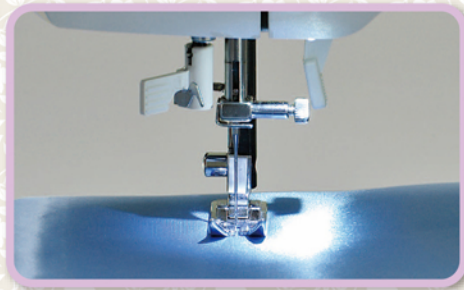

ジャガー電動ミシン

KL-015

買ったその日から使える
取扱説明DVD付き!

www.jaguar-net.co.jp

持ち運びがベンリなコンパクトボディに
便利な機能がいっぱい!

7枚送り歯

7枚送り歯の採用により、確実で力強い布送りを実現。

全回転水平釜

下糸のセットが簡単。
静音設計で糸がらみも少ない全回転水平釜。

縫い模様選択ダイヤル

使いやすい5種類の縫い模様と美しい仕上がりのボタンホールを、縫い模様(選択)ダイヤルで簡単に選べます!

ソーイングが楽しくなる! カンタン・ベンリな機能がいっぱい!

アクセサリ-BOXを外すと、筒縫いなどに便利なフリーアームに!

スピード調節や電源OFFも、手もとでワンタッチ切り替え。

スタート・ストップが、手もとと操作でとっても便利!

面倒な針穴への糸通しも簡単にできる自動糸通し器付き。

とても明るく、作業性がアップするLED採用の手もとライト。

ジャガー電動ミシン

KL-015

買ったその日から使える
取扱説明DVD付き!

本体サイズ

- 幅363×奥行191×高さ280(mm)
- 重量 / 5.7kg(本体のみ) ● 消費電力 / 30W

アクセサリ-内容

針(3本セット)、ボビン(3個)、ボタンホール押え、糸ごま押え、補助糸立て棒、糸ごまクッション、フラン付きシームリッパー、針板用ネジ回し、ネジ回し、ソフトカバー、取扱説明書、取扱説明DVD、保証書、電源コード

機能一覧

5 stitch & buttonhole

使いやすい5種類の縫い模様と、美しい仕上がりのボタンホールを、縫い模様(選択)ダイヤルでカンタンにお選びいただけます。

X JAGUAR®

株式会社ジャガーインターナショナルコーポレーション